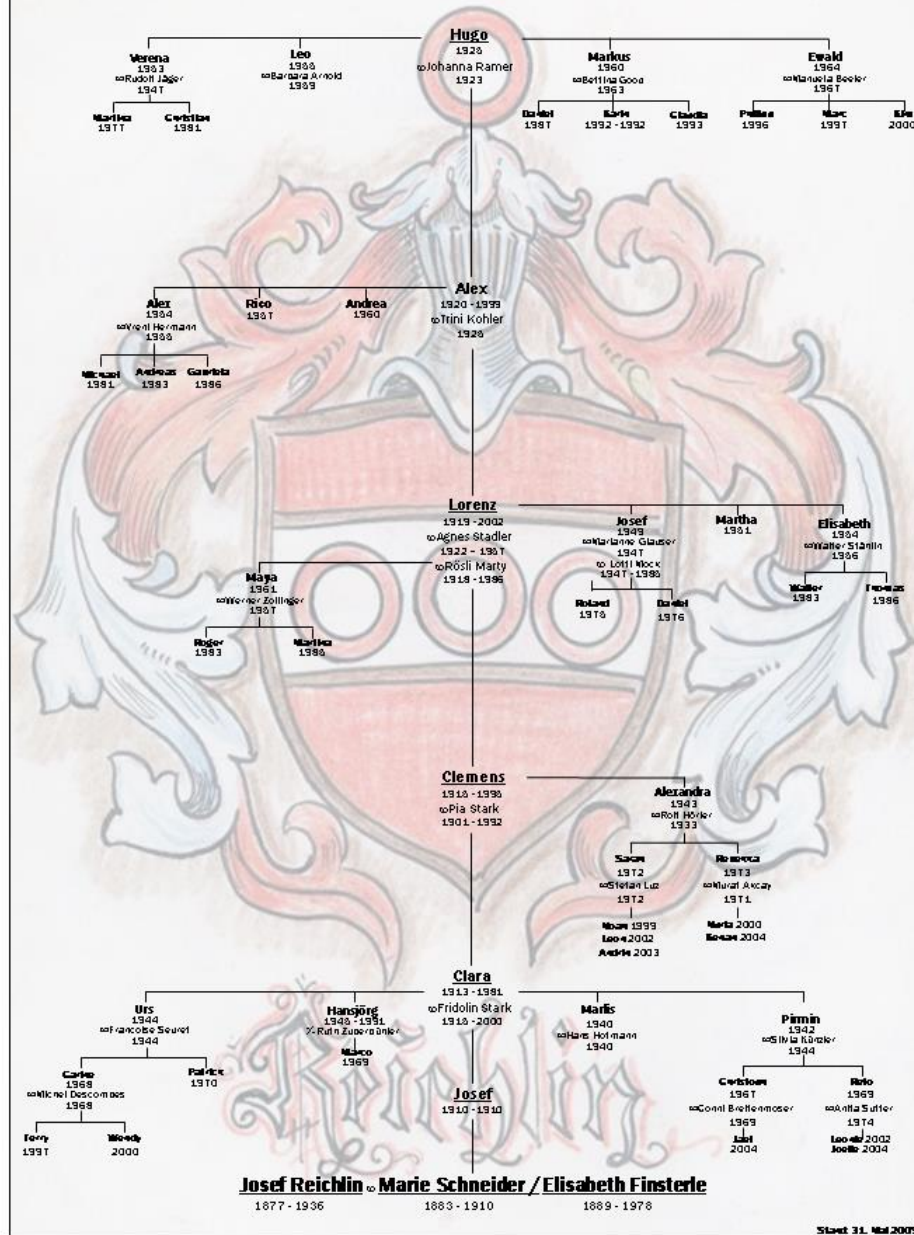

Reichlin-Treffen

Prodalp

19. September 2009

Nachkommertafel *Josef Reichlin*

Das Reichlin-von-Meldegg-Haus in Überlingen,
das älteste Renaissancegebäude Deutschlands,
beherbergt heute das städtische Museum.

Verena Reichlin, Schwester von Josef Reichlin

Mutter von Elisabeth Finsterle, geb. Zoller

Elisabeth Reichlin-Finsterle, 1889-1978

Josef Reichlin, Schneider, 1877-1936

Katharina Mannhart, Mutter von Josef Reichlin

Albert Finsterle, Bruder von Elisabeth

Verena Reichlin, Schwester von Josef Reichlin

Mutter von Elisabeth Finsterle, geb. Zoller

Elisabeth Reichlin-Finsterle, 1889-1978

Josef Reichlin, Schneider, 1877-1936

Katharina Mannhart, Mutter von Josef Reichlin

Albert Finsterle, Bruder von Elisabeth

Verena Reichlin, Schwester von Josef Reichlin

Mutter von Elisabeth Finsterle, geb. Zoller

Elisabeth Reichlin-Finsterle, 1889-1978